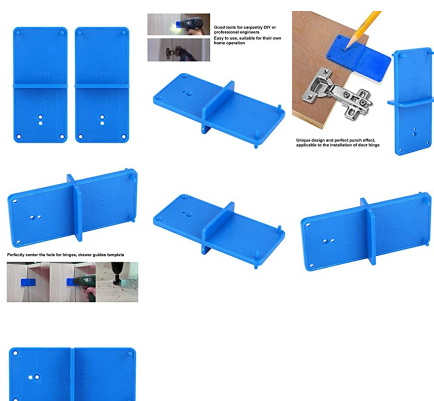

Guía de perforación Bisagra Cazoleta 35mm

[Read More](#)

SKU: N/A

Price: €7,13 IVA Inc.

Categories: [Accesorios para herramientas eléctricas](#), [Bricolaje y herramientas](#), [Herramientas manuales y eléctricas](#), [Plantillas y guías de taladro y corte](#)