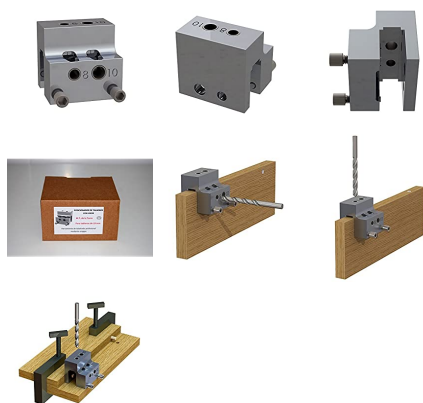

POSICIONADOR DE TALADROS CON VISOR 16 MM

Posicionador de taladros con visor, es una herramienta que logra el taladrado perpendicular de tableros, en un lugar previamente marcado de una manera muy precisa y una fijación muy fuerte. Patente europea EP2923785.

POSICIONADOR DE TALADROS CON VISOR 19 MM

Posicionador de taladros con visor

[Read More](#)

SKU: amz-B01HV5RSBU

Price: €42,35 IVA Inc.

Categories: [Anclajes](#), [Bricolaje y herramientas](#), [Clavos, tornillos y pernos](#), [Ferretería](#)

BISAGRA AGUJERO GUÍA DE PERFORACION LOCALIZADOR AGUJERO ABRIDOR PLANTILLA ARMARIOS DE PUERTA HERRAMIENTA DE BRICOLAJE...

Guía de perforación Bisagra Cazoleta 35mm

[Read More](#)

SKU: N/A

Price: €7,13 IVA Inc.