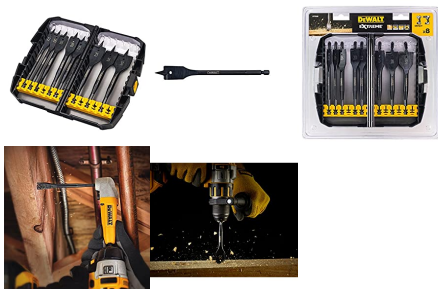

DEWALT DT7943B - PAQUETE DE 8 BROCAS DE FRESAR PARA MADERA

Accesorio original de DeWalt
Broca de fresar para madera
8 piezas

[Read More](#)

SKU: N/A

Price: €82,99 IVA Inc.

Categories: [Accesorios para herramientas eléctricas](#), [Bricolaje y herramientas](#), [Herramientas manuales y eléctricas](#), [Juegos de brocas](#)

POSICIONADOR DE TALADROS CON VISOR 16 MM

Posicionador de taladros con visor, es una herramienta que logra el taladrado perpendicular de tableros, en un lugar previamente marcado de una manera muy precisa y una fijación muy fuerte. Patente europea EP2923785.