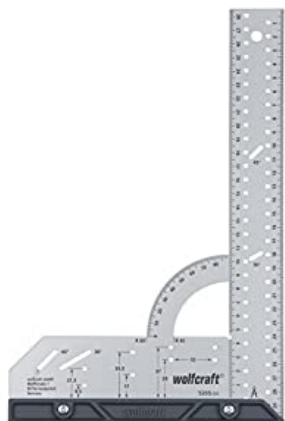

WOLFCRAFT 4645000 - SET UNIVERSAL DE ESPIGADO DE MADERA, MULTICOLOR

Set universal de espigado de madera para espigas de 6, 8 y 10 mm

[Read More](#)

SKU: N/A

Price: €26,61 IVA Inc.

Categories: [Anclajes](#), [Bricolaje y herramientas](#), [Clavos, tornillos y pernos](#), [Ferretería](#)

WOLFCRAFT 5205000 5205000-1 ESCUADRA UNIVERSAL, LONGITUD DEL LADO 300 MM, CON TOPE DE PLASTICO EXTRAIBLE, 200 X 300 MM...

Adecuado para medir, trazar y dibujar
Para radios, círculos y bisagras tipo cazoleta
Tope extraíble para un trabajo exacto en cantos y superficies en ambas
caras de la pieza de trabajo