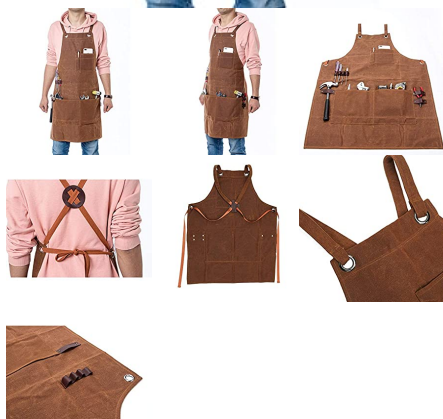

DELANTAL DE TRABAJO DE LONA ENCERADA, RESISTENTE AL AGUA, RESISTENTE AL ACEITE, CON BOLSILLOS PARA HERRAMIENTAS, RANURAS...

Delantal de trabajo de lona encerada

[Read More](#)

SKU: N/A

Price: €33,87 IVA Inc.

Categories: [Bricolaje y herramientas](#), [Delantales](#), [Herramientas manuales y eléctricas](#), [Organizadores de herramientas](#)