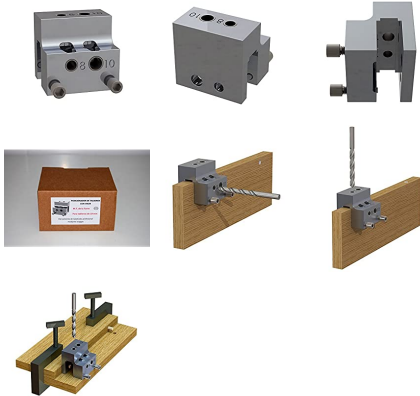

POSICIONADOR DE TALADROS CON VISOR 16 MM

Posicionador de taladros con visor, es una herramienta que logra el taladrado perpendicular de tableros, en un lugar previamente marcado de una manera muy precisa y una fijación muy fuerte. Patente europea EP2923785.

POSICIONADOR DE TALADROS CON VISOR 19 MM

Posicionador de taladros con visor

[Read More](#)

SKU: amz-B01HV5RSBU

Price: €42,35 IVA Inc.

Categories: [Anclajes](#), [Bricolaje y herramientas](#), [Clavos, tornillos y pernos](#), [Ferretería](#)

BISAGRA AGUJERO GUÍA DE PERFORACION LOCALIZADOR AGUJERO ABRIDOR PLANTILLA ARMARIOS DE PUERTA HERRAMIENTA DE BRICOLAJE...

Guía de perforación Bisagra Cazoleta 35mm

[Read More](#)

SKU: N/A

Price: €7,13 IVA Inc.