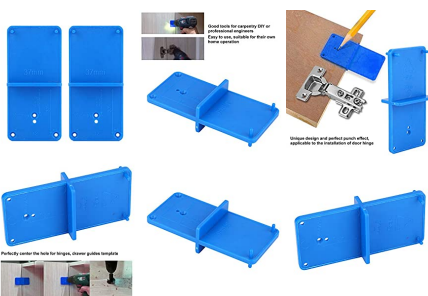

BISAGRA AGUJERO GUÍA DE PERFORACION LOCALIZADOR AGUJERO ABRIDOR PLANTILLA ARMARIOS DE PUERTA HERRAMIENTA DE BRICOLAJE...

Guía de perforación Bisagra Cazoleta 35mm

[Read More](#)

SKU: N/A

Price: €7,13 IVA Inc.

Categories: [Accesorios para herramientas eléctricas](#), [Bricolaje y herramientas](#), [Herramientas manuales y eléctricas](#), [Plantillas y guías de taladro y corte](#)