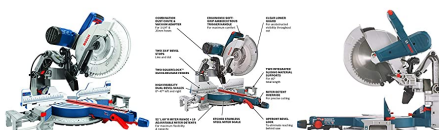

ROPA

BOSCH POWER TOOLS GCM12SD - 15 AMP 12 INCH CORDED DUAL-BEVEL SLIDING GLIDE MITER SAW WITH 60 TOOTH SAW BLADE , BLUE

Bosch Power Tools GCM12SD - Sierra de inglete deslizante con doble bisel

[Read More](#)

SKU: amz-B01MEEDI1C

Price: €777,40 IVA Inc.

Categories: [Herramientas eléctricas](#), [Herramientas manuales y eléctricas](#), [Herramientas y Mejoras del Hogar](#), [Sierras](#), [Sierras de Inglete](#)

BOSCH POWER TOOLS GCM12SD - 15 AMP 12 INCH CORDED DUAL-BEVEL SLIDING GLIDE MITER SAW WITH 60 TOOTH SAW BLADE , BLUE

Bosch Power Tools GCM12SD - Sierra de inglete deslizante con doble bisel

[Read More](#)