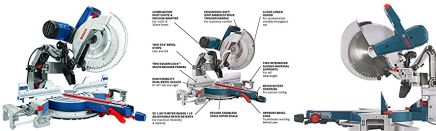

ROPA

BOSCH POWER TOOLS GCM12SD - 15 AMP 12 INCH CORDED DUAL-BEVEL SLIDING GLIDE MITER SAW WITH 60 TOOTH SAW BLADE , BLUE

Bosch Power Tools GCM12SD - Sierra de inglete deslizante con doble bisel

[Read More](#)

SKU: amz-B01MEEDI1C

Price: €777,40 IVA Inc.

Categories: [Herramientas eléctricas](#), [Herramientas manuales y eléctricas](#), [Herramientas y Mejoras del Hogar](#), [Sierras](#), [Sierras de Inglete](#)

BOSCH POWER TOOLS GCM12SD - 15 AMP 12 INCH CORDED DUAL-BEVEL SLIDING GLIDE MITER SAW WITH 60 TOOTH SAW BLADE , BLUE

Bosch Power Tools GCM12SD - Sierra de inglete deslizante con doble bisel

[Read More](#)