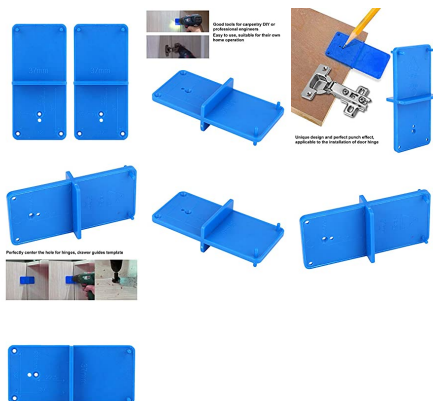

BISAGRA AGUJERO GUÍA DE PERFORACION LOCALIZADOR AGUJERO ABRIDOR PLANTILLA ARMARIOS DE PUERTA HERRAMIENTA DE BRICOLAJE...

Guía de perforación Bisagra Cazoleta 35mm

[Read More](#)

SKU: N/A

Price: €7,13 IVA Inc.

Categories: [Accesorios para herramientas eléctricas](#), [Bricolaje y herramientas](#), [Herramientas manuales y eléctricas](#), [Plantillas y guías de taladro y corte](#)