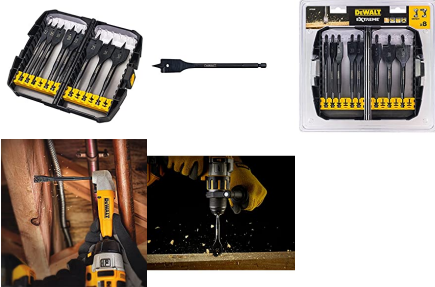

## DEWALT DT7943B - PAQUETE DE 8 BROCAS DE FRESAR PARA MADERA

Accesorio original de DeWalt  
Broca de fresar para madera  
8 piezas

[Read More](#)

**SKU:** N/A

**Price:** €82,99 IVA Inc.

**Categories:** [Accesorios para herramientas eléctricas](#), [Bricolaje y herramientas](#), [Herramientas manuales y eléctricas](#), [Juegos de brocas](#)